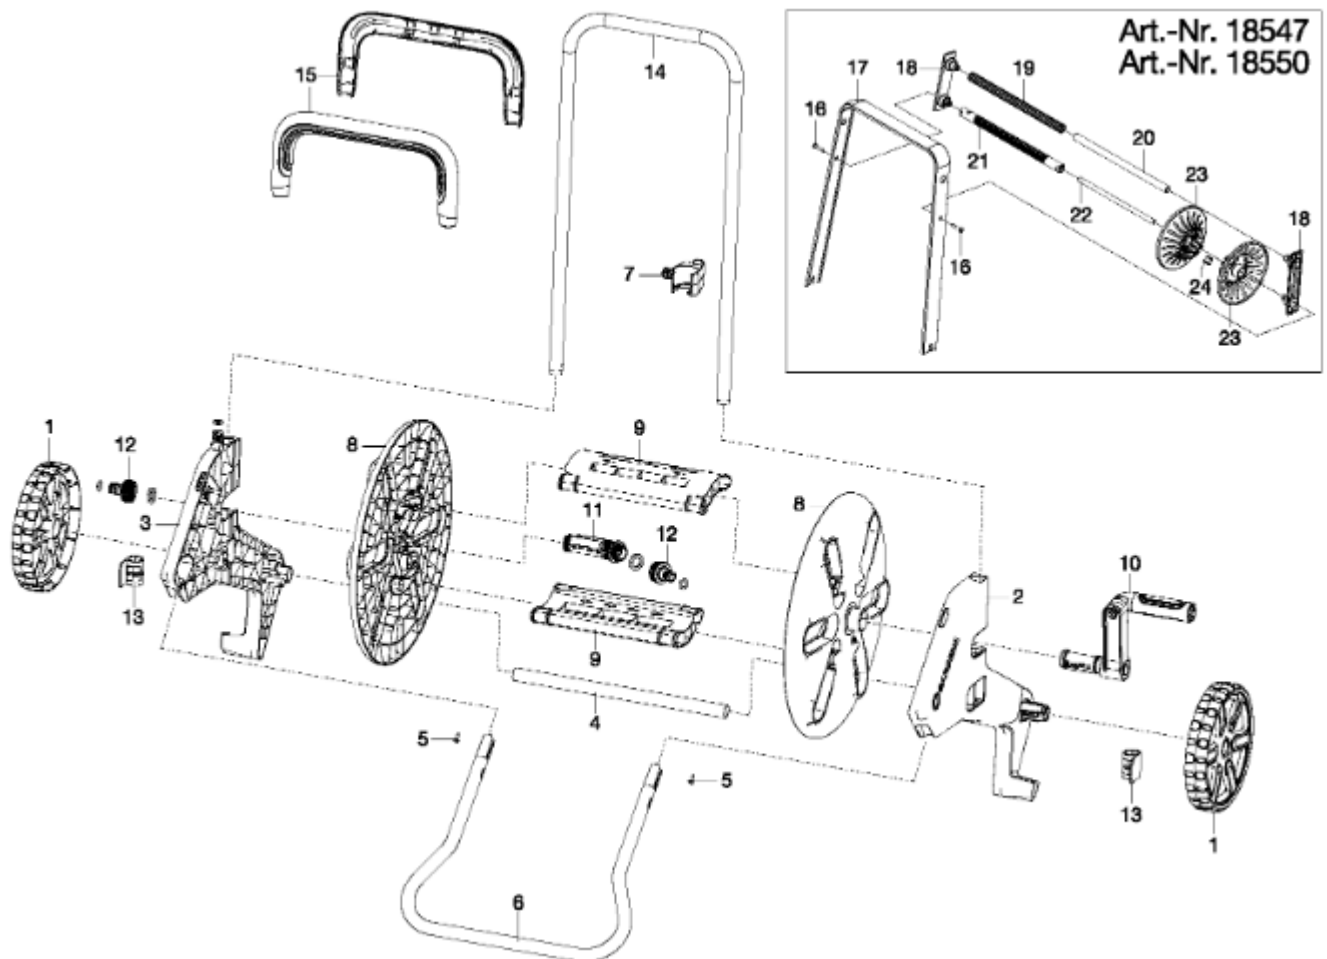

Gardena Slangenwagen CleverRoll L Easy metal 18550

Gardena Cleverrol L Easy metal slangenwagen

POSITIE	BESTELNR.	OMSCHRIJVING
1	18510-00.600.11	Wiel 60/100
2/3	18510-00.901.00	Zijkant links + rechts compleet
4	18510-00.600.43	Verbindingsbuis
5	1625-00.600.16	Bevestigingsschroef
6	18510-00.720.00	Standbuis
8	18500-00.600.31	Trommel schijven
9	8007-00.600.26	Trommel kern
10	18510-00.610.00	Slinger inklapbaar
11	18510-00.600.66	Doorvoer
12	18201-00.600.00	Kraanstuk $\frac{3}{4}$
13	18500-00.600.56	Excenter
14/15	18515-00.710.00	Bovenframe
16-24	18515-00.610.00	Slang geleiding compleet